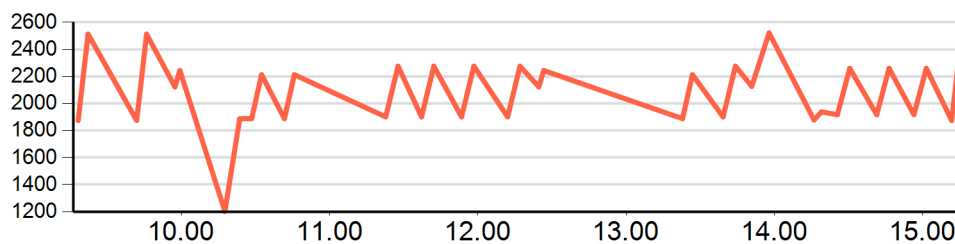

Day: 27-03-2014

Graph

Nr. lifts: 19 - Height difference: 7.178m - Estimated slope km: 34,4

1 Col Margherita A	Type: Funivia	Valley: Trevalli
2 Col Margherita A	Type: Funivia	Valley: Trevalli
3 L. Cavia - Laresei	Type: Seggiovia 3/4	Valley: Trevalli
4 Mol. Le Buse A	Type: Seggiovia A.A.	Valley: Trevalli
5 Le Buse - Laresei A	Type: Seggiovia A.A.	Valley: Trevalli
6 Le Buse - Laresei A	Type: Seggiovia A.A.	Valley: Trevalli
7 Saline - Laresei A	Type: Seggiovia A.A.	Valley: Trevalli
8 Saline - Laresei A	Type: Seggiovia A.A.	Valley: Trevalli
9 Saline - Laresei A	Type: Seggiovia A.A.	Valley: Trevalli
10 Saline - Laresei A	Type: Seggiovia A.A.	Valley: Trevalli
11 L. Cavia - Laresei	Type: Seggiovia 3/4	Valley: Trevalli
12 Le Buse - Laresei A	Type: Seggiovia A.A.	Valley: Trevalli
13 Saline - Laresei A	Type: Seggiovia A.A.	Valley: Trevalli
14 L. Cavia - Col Margherita	Type: Seggiovia A.A.	Valley: Trevalli
15 Del Passo	Type: Seggiovia 3/4	Valley: Trevalli
16 Gigante A	Type: Seggiovia A.A.	Valley: Trevalli
17 Gigante A	Type: Seggiovia A.A.	Valley: Trevalli
18 Gigante A	Type: Seggiovia A.A.	Valley: Trevalli
19 Col Margherita A	Type: Funivia	Valley: Trevalli