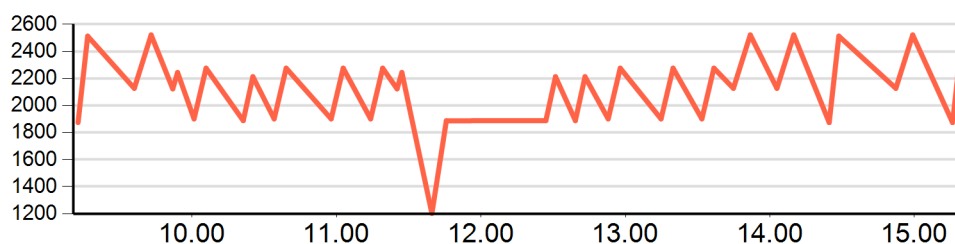

Day: 25-03-2014

Graph

Nr. lifts: 20 - Height difference: 8.024m - Estimated slope km: 40,2

1 Col Margherita A	Type: Funivia	Valley: Trevalli
2 L. Cavia - Col Margherita	Type: Seggiovia A.A.	Valley: Trevalli
3 L. Cavia - Laresei	Type: Seggiovia 3/4	Valley: Trevalli
4 Saline - Laresei A	Type: Seggiovia A.A.	Valley: Trevalli
5 Le Buse - Laresei A	Type: Seggiovia A.A.	Valley: Trevalli
6 Saline - Laresei A	Type: Seggiovia A.A.	Valley: Trevalli
7 Saline - Laresei A	Type: Seggiovia A.A.	Valley: Trevalli
8 Saline - Laresei A	Type: Seggiovia A.A.	Valley: Trevalli
9 L. Cavia - Laresei	Type: Seggiovia 3/4	Valley: Trevalli
10 Mol. Le Buse A	Type: Seggiovia A.A.	Valley: Trevalli
11 Le Buse - Laresei A	Type: Seggiovia A.A.	Valley: Trevalli
12 Le Buse - Laresei A	Type: Seggiovia A.A.	Valley: Trevalli
13 Saline - Laresei A	Type: Seggiovia A.A.	Valley: Trevalli
14 Saline - Laresei A	Type: Seggiovia A.A.	Valley: Trevalli
15 Saline - Laresei A	Type: Seggiovia A.A.	Valley: Trevalli
16 L. Cavia - Col Margherita	Type: Seggiovia A.A.	Valley: Trevalli
17 L. Cavia - Col Margherita	Type: Seggiovia A.A.	Valley: Trevalli
18 Col Margherita A	Type: Funivia	Valley: Trevalli
19 L. Cavia - Col Margherita	Type: Seggiovia A.A.	Valley: Trevalli
20 Col Margherita A	Type: Funivia	Valley: Trevalli