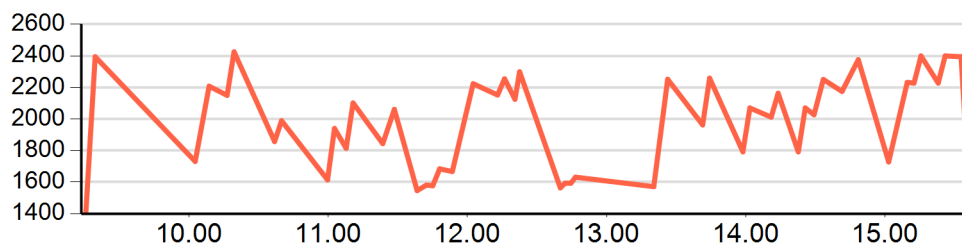

Day: 24-03-2014

Graph

Nr. lifts: 25 - Height difference: 6.701m - Estimated slope km: 36,8			
1 Campitello-Rodella A	Type:	Funivia	Valley: Val di Fassa / Carezza
2 Pian Frataces-Gherdecia A	Type:	Cabinovia A.A.	Valley: Val di Fassa / Carezza
3 Sass Bece	Type:	Seggiovia A.A.	Valley: Val di Fassa / Carezza
4 Alpenrose	Type:	Seggiovia A.A.	Valley: Arabba / Marmolada
5 Burz A	Type:	Seggiovia A.A.	Valley: Arabba / Marmolada
6 Le Pale	Type:	Seggiovia A.A.	Valley: Arabba / Marmolada
7 Costoratta A	Type:	Seggiovia 3/4	Valley: Alta Badia
8 Borest A	Type:	Seggiovia A.A.	Valley: Alta Badia
9 Sodlisia	Type:	Seggiovia A.A.	Valley: Alta Badia
10 Plans-Frara A	Type:	Cabinovia A.A.	Valley: Alta Badia
11 Val Setus	Type:	Seggiovia 3/4	Valley: Gardena - Alpe di Siusi
12 Cir A	Type:	Seggiovia A.A.	Valley: Gardena - Alpe di Siusi
13 Nives	Type:	Sciovia	Valley: Gardena - Alpe di Siusi
14 Biancaneve	Type:	Sciovia	Valley: Gardena - Alpe di Siusi
15 Ciampinoi A	Type:	Cabinovia A.A.	Valley: Gardena - Alpe di Siusi
16 Sochers-Ciampinoi	Type:	Seggiovia A.A.	Valley: Gardena - Alpe di Siusi
17 Piz Seteur A	Type:	Seggiovia A.A.	Valley: Gardena - Alpe di Siusi
18 Comici 1	Type:	Seggiovia A.A.	Valley: Gardena - Alpe di Siusi
19 Piz Seteur A	Type:	Seggiovia A.A.	Valley: Gardena - Alpe di Siusi
20 Citta Dei Sassi	Type:	Seggiovia A.A.	Valley: Gardena - Alpe di Siusi
21 Sasso Levante	Type:	Seggiovia A.A.	Valley: Gardena - Alpe di Siusi
22 Pradel-Rodella A	Type:	Cabinovia A.A.	Valley: Val di Fassa / Carezza
23 Rodella-Des Alpes	Type:	Seggiovia 3/4	Valley: Val di Fassa / Carezza
24 Rodella-Des Alpes	Type:	Seggiovia 3/4	Valley: Val di Fassa / Carezza
25 Col Rodella-Campitello R	Type:	Funivia	Valley: Val di Fassa / Carezza