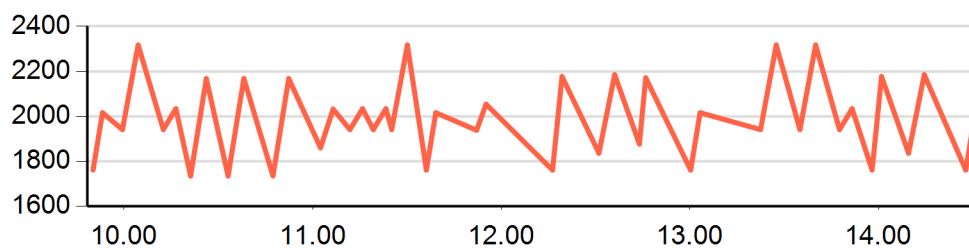

Day: 26-03-2014

Graph

Nr. lifts: 22 - Height difference: 6.307m - Estimated slope km: 30,7			
1 Latemar A	Type:	Seggiovia A.A.	Valley: Fiemme / Obereggen
2 Pala Santa	Type:	Seggiovia A.A.	Valley: Fiemme / Obereggen
3 Obereggen	Type:	Seggiovia A.A.	Valley: Fiemme / Obereggen
4 Absam	Type:	Seggiovia A.A.	Valley: Fiemme / Obereggen
5 Absam	Type:	Seggiovia A.A.	Valley: Fiemme / Obereggen
6 Absam	Type:	Seggiovia A.A.	Valley: Fiemme / Obereggen
7 Reiter Joch	Type:	Seggiovia 3/4	Valley: Fiemme / Obereggen
8 Obereggen	Type:	Seggiovia A.A.	Valley: Fiemme / Obereggen
9 Obereggen	Type:	Seggiovia A.A.	Valley: Fiemme / Obereggen
10 Pala Santa	Type:	Seggiovia A.A.	Valley: Fiemme / Obereggen
11 Latemar A	Type:	Seggiovia A.A.	Valley: Fiemme / Obereggen
12 Campanil	Type:	Seggiovia 3/4	Valley: Fiemme / Obereggen
13 Agnello A	Type:	Seggiovia A.A.	Valley: Fiemme / Obereggen
14 Tresca	Type:	Seggiovia A.A.	Valley: Fiemme / Obereggen
15 Residenza A	Type:	Seggiovia A.A.	Valley: Fiemme / Obereggen
16 Latemar A	Type:	Seggiovia A.A.	Valley: Fiemme / Obereggen
17 Pala Santa	Type:	Seggiovia A.A.	Valley: Fiemme / Obereggen
18 Pala Santa	Type:	Seggiovia A.A.	Valley: Fiemme / Obereggen
19 Obereggen	Type:	Seggiovia A.A.	Valley: Fiemme / Obereggen
20 Agnello A	Type:	Seggiovia A.A.	Valley: Fiemme / Obereggen
21 Tresca	Type:	Seggiovia A.A.	Valley: Fiemme / Obereggen
22 Latemar A	Type:	Seggiovia A.A.	Valley: Fiemme / Obereggen