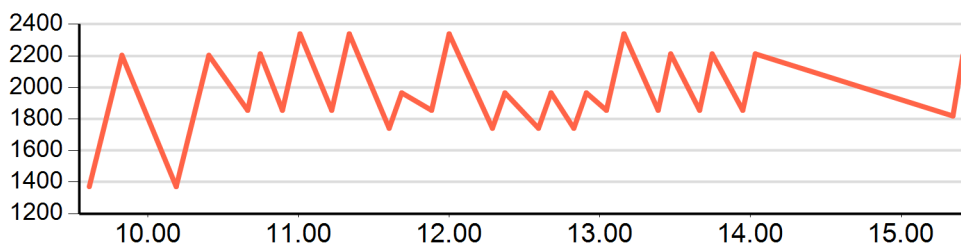

Day: 28-03-2014

Graph

Nr. lifts: 15 - Height difference: 6.323m - Estimated slope km: 38,3

1 Ronchi - Valbona A	Type: Cabinovia A.A.	Valley: Trevalli
2 Ronchi - Valbona A	Type: Cabinovia A.A.	Valley: Trevalli
3 Campo - Le Cune	Type: Seggiovia A.A.	Valley: Trevalli
4 Campo - Laste	Type: Seggiovia A.A.	Valley: Trevalli
5 Campo - Laste	Type: Seggiovia A.A.	Valley: Trevalli
6 Le Fassane La Morea A	Type: Seggiovia A.A.	Valley: Fiemme / Obereggen
7 Campo - Laste	Type: Seggiovia A.A.	Valley: Trevalli
8 Le Fassane La Morea A	Type: Seggiovia A.A.	Valley: Fiemme / Obereggen
9 Le Fassane La Morea A	Type: Seggiovia A.A.	Valley: Fiemme / Obereggen
10 Le Fassane La Morea A	Type: Seggiovia A.A.	Valley: Fiemme / Obereggen
11 Campo - Laste	Type: Seggiovia A.A.	Valley: Trevalli
12 Campo - Le Cune	Type: Seggiovia A.A.	Valley: Trevalli
13 Campo - Le Cune	Type: Seggiovia A.A.	Valley: Trevalli
14 Campo - Le Cune	Type: Seggiovia A.A.	Valley: Trevalli
15 Valbona - Le Cune A	Type: Cabinovia A.A.	Valley: Trevalli